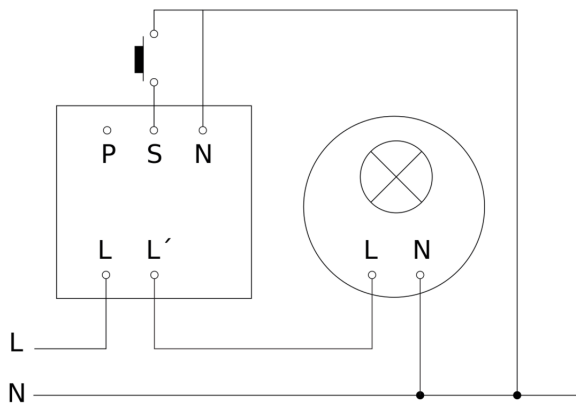

Präsenzmelder - Professional Line

HF 360

COM1 - Deckeneinbau
EAN 4007841 079512
Art.-Nr. 079512

HF 360

COM1 - Deckeneinbau
EAN 4007841 079512
Art.-Nr. 079512

Schaltplan Master

Schaltplan Master-Master Vernetzung

HF 360

COM1 - Deckeneinbau
EAN 4007841 079512
Art.-Nr. 079512

Schaltplan Master-Slave Vernetzung