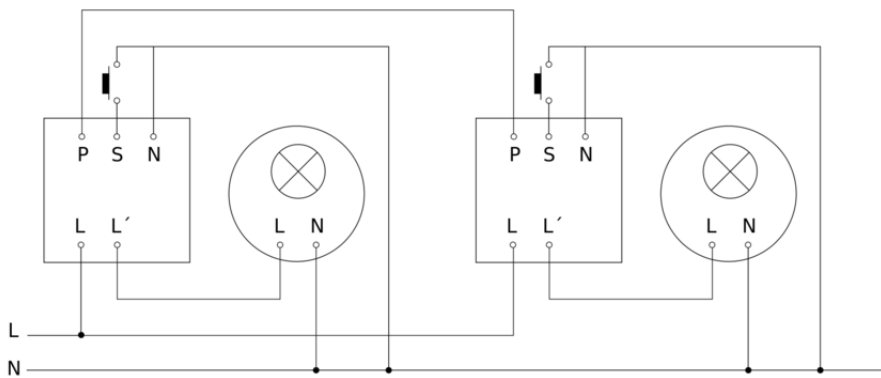

Präsenzmelder - Professional Line

HF 360

COM1 - Deckeneinbau
EAN 4007841 079512
Art.-Nr. 079512

HF 360

COM1 - Deckeneinbau
EAN 4007841 079512
Art.-Nr. 079512

Schaltplan Master

Schaltplan Master-Master Vernetzung

HF 360

COM1 - Deckeneinbau
EAN 4007841 079512
Art.-Nr. 079512

Schaltplan Master-Slave Vernetzung